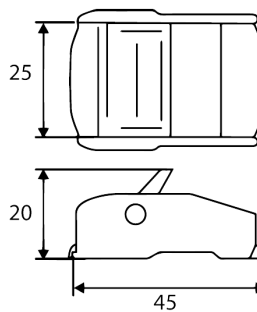

Dados do Produto:

Tamanhos

-

Embalagem

100 Unidade(s) por Cartão

Material

Poliéster

Tipo

Cintas

Versão Ficha Técnica

0905004.05012025/V4